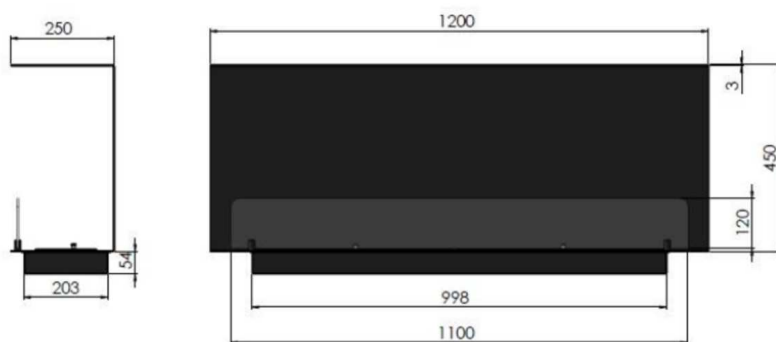

KARTA
PRODUKTOWA

Biokominek
Inside C1200v1

WYMIARY CAŁKOWITE : 1200mm x 450mm x 250mm

Typ - do zabudowy we wnęce
Wymagana wnęka -
1200mm x 504mm x 250mm

SZYBA : ZAOKRĄGLONA, HARTOWANA 4mm
(WYM. 1100mm x 120mm)
PALENISKO : 1000mm (Poż.3L)
CZAS SPALANIA : 2-4 godz.
TYP PALNIKA - PROSTY (z regulacją płomienia)
MATERIAŁ : stal malowana proszkowo
IZOLACJA - brak
KOLOR STANDARDOWY - czarny
WAGA - 22kg