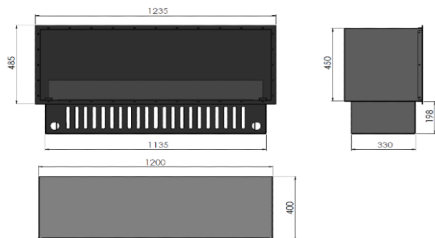

KARTA
PRODUKTOWA

Kominek parowy/ water vapor fireplace
INVAPO Inside 800-2200

DIMENSIONS/ WYMIARY CAŁKOWITE :800-2200mm x 450(648mm) x 400mm

Typ - Mounted in the cav Typ - do zabudowy w otworze/wnęce.

INVAPO INSIDE 800 MULTICOLOR

instalacja w płycie K- G oraz w MDF

COLOR/ KOLOR STANDARDOWY - black/ czarny

WEIGHT/ WAGA - from/od 12kg

Magia ognia wszędzie tam, gdzie chcesz...

SPECIAL RGB
LEDS

DIMENSIONS/ WYMIARY CAŁKOWITE :800-2200mm x 450(648mm) x 400mm