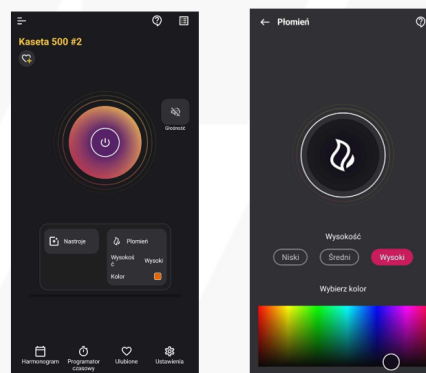

INVAPO INSIDE 1200 MULTICOLOR

INVAPO INSIDE 1800 MULTICOLOR

INVAPO INSIDE 2200 MULTICOLOR

The Invapo fireplace combines water vapor with modern LED lighting, creating realistic flame effects without the risks associated with real fire. The flames are generated by water mist, illuminated by LED lighting in any chosen color tones./ Kominek Invapo łączy parę wodną z nowoczesnym oświetleniem LED, tworząc realistyczne efekty płomieni, bez ryzyka związanego z prawdziwym ogniem. Płomienie są generowane przez mgiełkę wodną, podświetlaną oświetleniem LED w dowolnych barwach kolorystycznych.

instalacja w płycie K- G oraz w MDF

COLOR/ KOLOR STANDARDOWY - black/ czarny

WEIGHT/ WAGA - from/od 12kg

Magia ognia wszędzie tam, gdzie chcesz...

SPECIAL RGB
LEDS

DIMENSIONS/ WYMIARY CAŁKOWITE :800-2200mm x 450(648mm) x 400mm

Type - For recessed installation Typ - do zabudowy w otworze/wnęce.

INVAPPO INSIDE 2200 MULTICOLOR

The Invapo fireplace combines water vapor with modern LED lighting, creating realistic flame effects without the risks associated with real fire. The flames are generated by water mist, illuminated by LED lighting in any chosen color tones./ Kominek Invapo łączy parę wodną z nowoczesnym oświetleniem LED, tworząc realistyczne efekty płomieni, bez ryzyka związanego z prawdziwym ogniem. Płomienie są generowane przez mgiełkę wodną, podświetlaną oświetleniem LED w dowolnych barwach kolorystycznych.