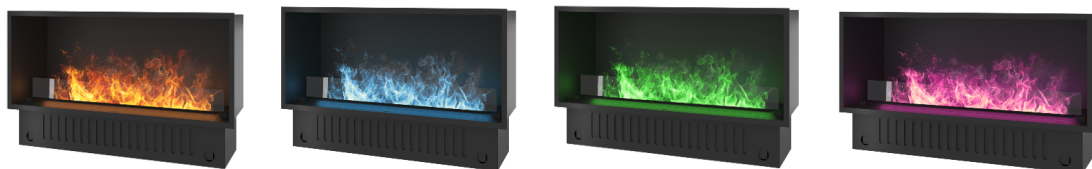

KARTA
PRODUKTOWA

Kominek parowy/ water vapor fireplace
INVAPO Inside 800-2200

DIMENSIONS/ WYMIARY CAŁKOWITE :800-2200mm x 450(648mm) x 400mm

Typ - Mounted in the cav Typ - do zabudowy w otworze/wnęce.

INVAPO INSIDE 800 MULTICOLOR

INVAPO INSIDE 1200 MULTICOLOR

INVAPO INSIDE 1800 MULTICOLOR

INVAPO INSIDE 2200 MULTICOLOR

The Invapo fireplace combines water vapor with modern LED lighting, creating realistic flame effects without the risks associated with real fire. The flames are generated by water mist, illuminated by LED lighting in any chosen color tones./ Kominek Invapo łączy parę wodną z nowoczesnym oświetleniem LED, tworząc realistyczne efekty płomieni, bez ryzyka związanego z prawdziwym ogniem. Płomienie są generowane przez mgiełkę wodną, podświetlaną oświetleniem LED w dowolnych barwach kolorystycznych.

instalacja w płycie K- G oraz w MDF

COLOR/ KOLOR STANDARDOWY - black/ czarny

WEIGHT/ WAGA - from/od 12kg

Magia ognia wszędzie tam, gdzie chcesz...

SPECIAL RGB
LEDS

DIMENSIONS/ WYMIARY CAŁKOWITE :800-2200mm x 450(648mm) x 400mm

Type - For recessed installation Typ - do zabudowy w otworze/wnęce.

INVAPPO INSIDE 2200 MULTICOLOR

The Invapo fireplace combines water vapor with modern LED lighting, creating realistic flame effects without the risks associated with real fire. The flames are generated by water mist, illuminated by LED lighting in any chosen color tones./ Kominek Invapo łączy parę wodną z nowoczesnym oświetleniem LED, tworząc realistyczne efekty płomieni, bez ryzyka związanego z prawdziwym ogniem. Płomienie są generowane przez mgiełkę wodną, podświetlaną oświetleniem LED w dowolnych barwach kolorystycznych.