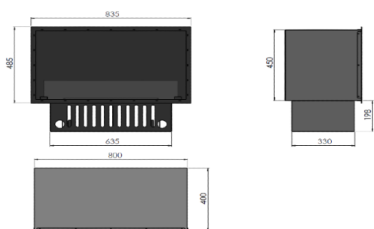

KARTA
PRODUKTOWA

Kominek parowy/ water vapor fireplace
INVAPO Inside 800-2200

DIMENSIONS/ WYMIARY CAŁKOWITE :800-2200mm x 450(648mm) x 400mm

Typ - Mounted in the cav Typ - do zabudowy w otworze/wnęce.

INVAPO INSIDE 800 MULTICOLOR

instalacja w płycie K- G oraz w MDF

COLOR/ KOLOR STANDARDOWY - black/ czarny

WEIGHT/ WAGA - from/od 12kg

Magia ognia wszędzie tam, gdzie chcesz...

SPECIAL RGB
LEDS

DIMENSIONS/ WYMIARY CAŁKOWITE :800-2200mm x 450(648mm) x 400mm