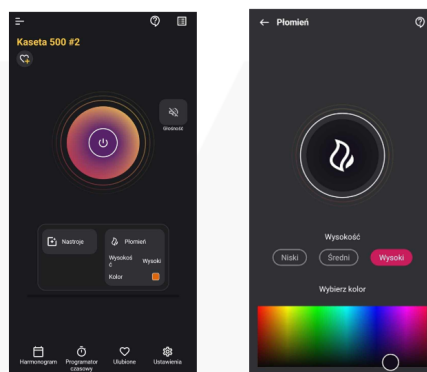

SPECIAL RGB
LEDS

Magia ognia wszędzie tam, gdzie chcesz...