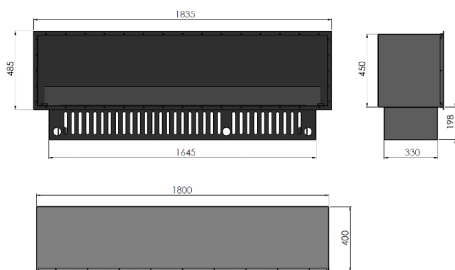

INVAPO INSIDE 1800 MULTICOLOR