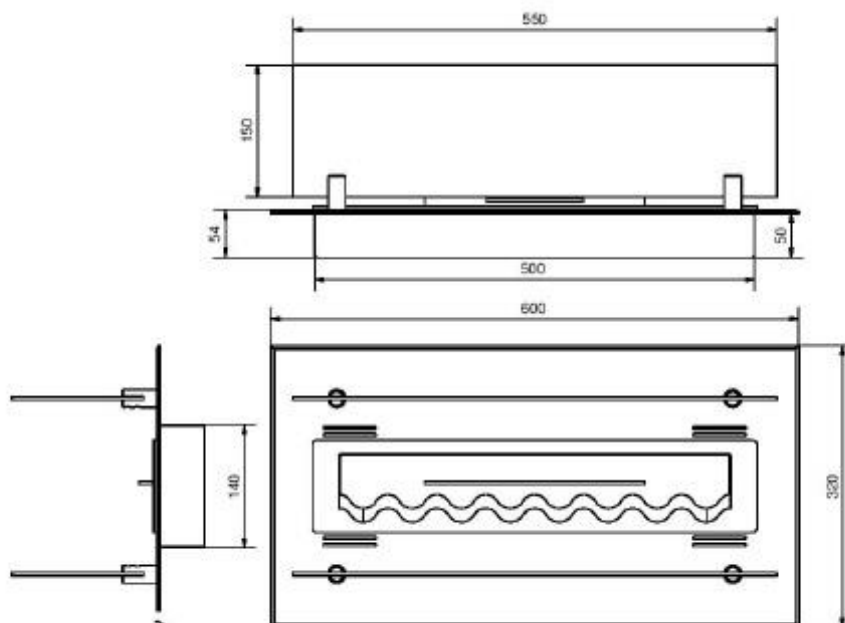

WKŁAD INSTERT 600

1. Dane techniczne/ Technical description/ Technische Daten

Kolor/Colour/Farbe: stalowy/ steel/ stahl

Rozmiar/Size/Große: 600X320X50 mm

Waga/Weight/Gewicht: 12 kg

Montaż/assembly/Versammlung: Montaż w materiał niewrażliwym na podwyższone temperatury/
Installation in material insensitive to elevated temperatures/
Einbau in Material, das unempfindlich gegen erhöhte

Temperaturen ist

2. Skład zestawu/ Components and kit/ Zusammensetzung des Satzes

Palnik/ Burner/ Brenner: 500 mm stal nierdzewna/ stainless steel/ Edelstahl

Pojemność/ Capacity/ Kapazität: 1L

Szyba/Glass/Glas: 4mm hartowana/tempered glass/ gehartet