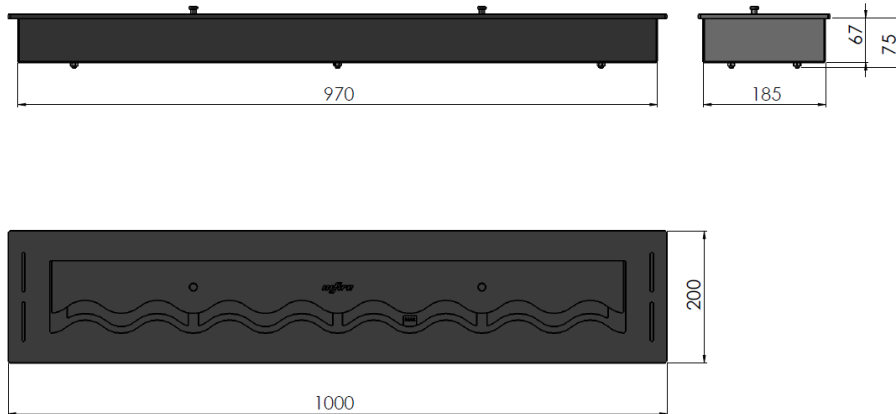

# PALNIK BLACK BURNER 1000

## 1. Dane techniczne/ Technical description/ Technische Daten

Kolor/Colour/Farbe: Czarny, black, schwarz

Rozmiar/Size/GroBe: 1000X200X75 mm

Waga/Weight/Gewicht: 19kg (wysyłane w paczce o wym. 1000mmx200mmx75mm i wadze 23kg/  
shipped in a package of 1000mmx200mmx75mm and weighs 23kgs / Wird in einer Verpackung von  
1000 mm x 200 mm x 75 mm geliefert und wiegt 23 kgs )

## 2. Skład zestawu/ Components and kit/ Zusammensetzung des Satzes

Palnik/ Burner/ Brenner: 1000mm stal nierdzewna BLACK/ 1000mm stainless steel black / 1000mm  
Edelstahl schwarz

Pojemność MAX/ Capacity/ Kapazität: 4L