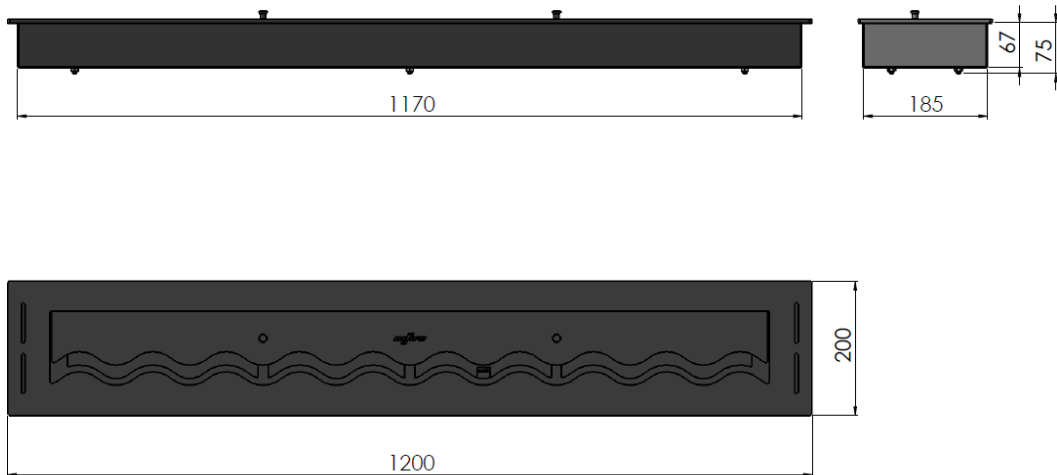

# PALNIK BLACK BURNER 1200

## 1. Dane techniczne/ Technical description/ Technische Daten

Kolor/Colour/Farbe: Czarny, black, schwarz

Rozmiar/Size/Große: 1200X200X75 mm

Waga/Weight/Gewicht: 23kg (wysyłane na palecie o wym. 1200mmx800mmx400mm i wadze 37,5kg/ shipped on the pallet with dimensions of 1200mmx800mmx400mm and weighs 37,5kg/ Der Versand erfolgt auf einer Palette mit den Maßen 1200 mm x 800 mm x 400 mm und einem Gewicht von 37,5 kg)

## 2. Skład zestawu/ Components and kit/ Zusammensetzung des Satzes

Palnik/ Burner/ Brenner: 1200mm stal nierdzewna BLACK/ 1200mm stainless steel black / 1200mm Edelstahl schwarz

Pojemność MAX/ Capacity/ Kapazität: 5L